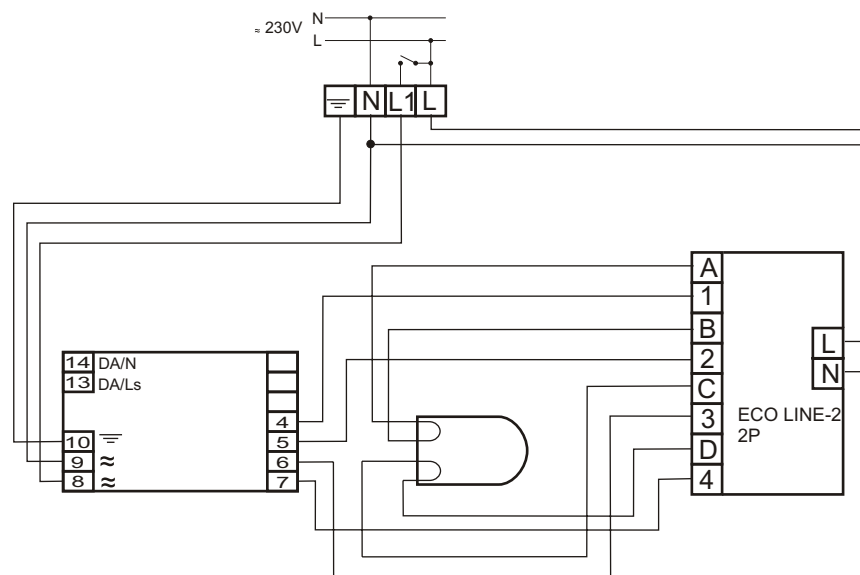

HF-Regulator TD 136 PL-L EII 220-240V

MODUŁ AWARYJNY	ECO LINE-2 2P
OBSŁUGIWANE ŚWIETŁÓWKI	TC-TEL: 26W TC-DEL: 26W